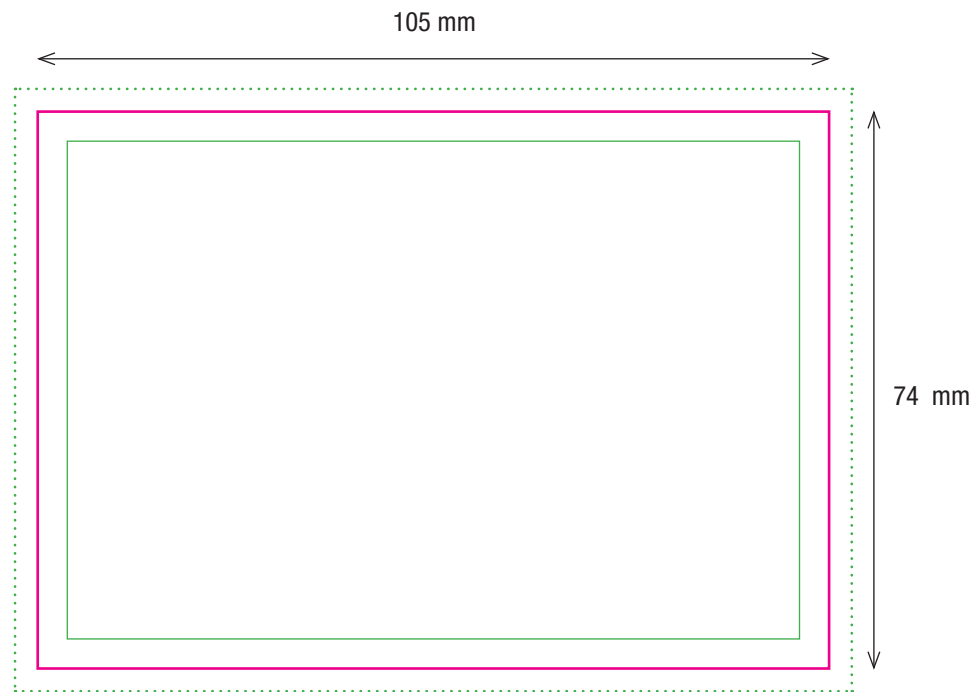

Standskizze - Tee-Karte A7

— Endformat

••••• Endformat +Beschnittzugabe 3mm
auf allen Seiten

— Bitte halten Sie mit allen Elementen (außer der Hintergrundgrafik) einen Sicherheitsabstand von 4 mm zum Rand ein.